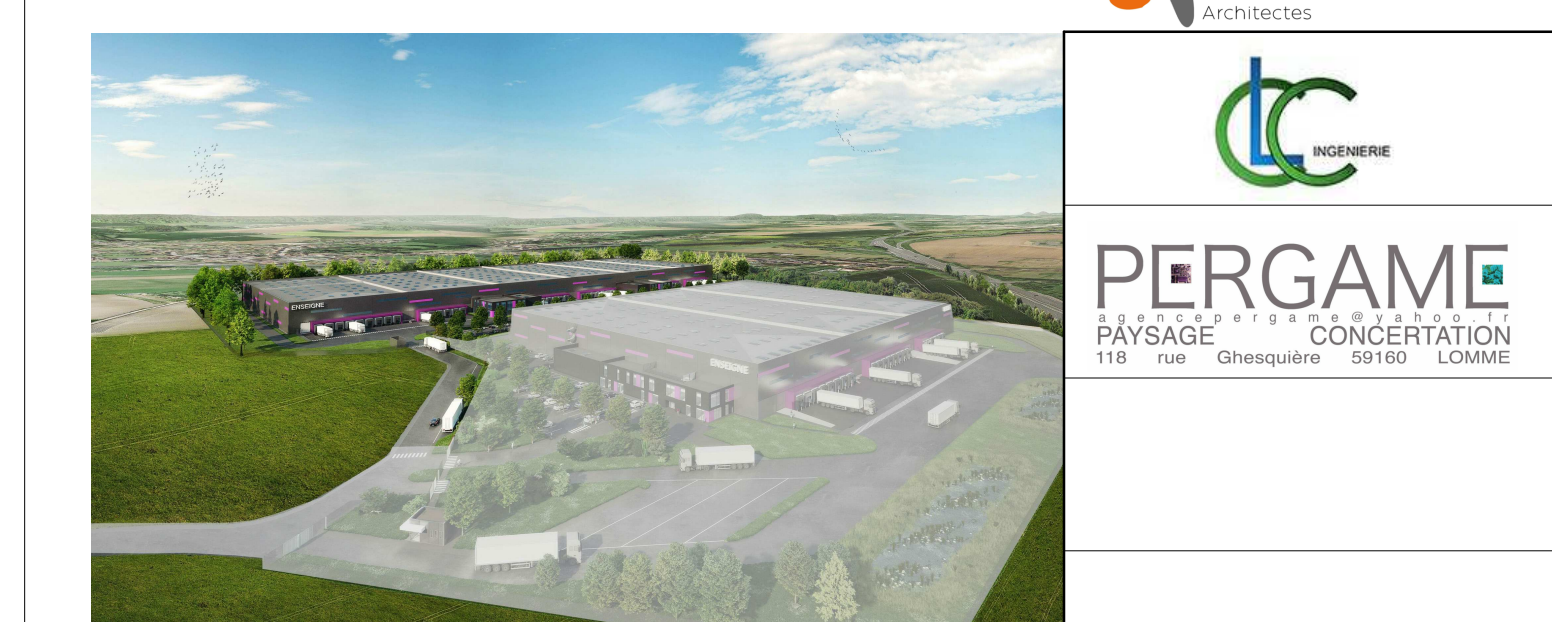

LEGENDE RESEAU

Affaire N° / Phase PC Construction d'un bâtiment logistique Bully sur le LOT A

VIRTUO
INDUSTRIAL PROPERTY
Virtuo Bully 1 SARL
10 Rue Paul Baudouin - 59100 AULNAY
Tél : 03 20 38 40 00
www.virtuo.com

PERGAME
SAVANT CONCEPTION
118 Rue de l'Industrie - 59100 AULNAY
Tél : 03 20 38 40 00
www.pergame.com

Plan d'impact à 35m

IC2

Echelle 1 : 500
Date 26/07/2018
Type architecture